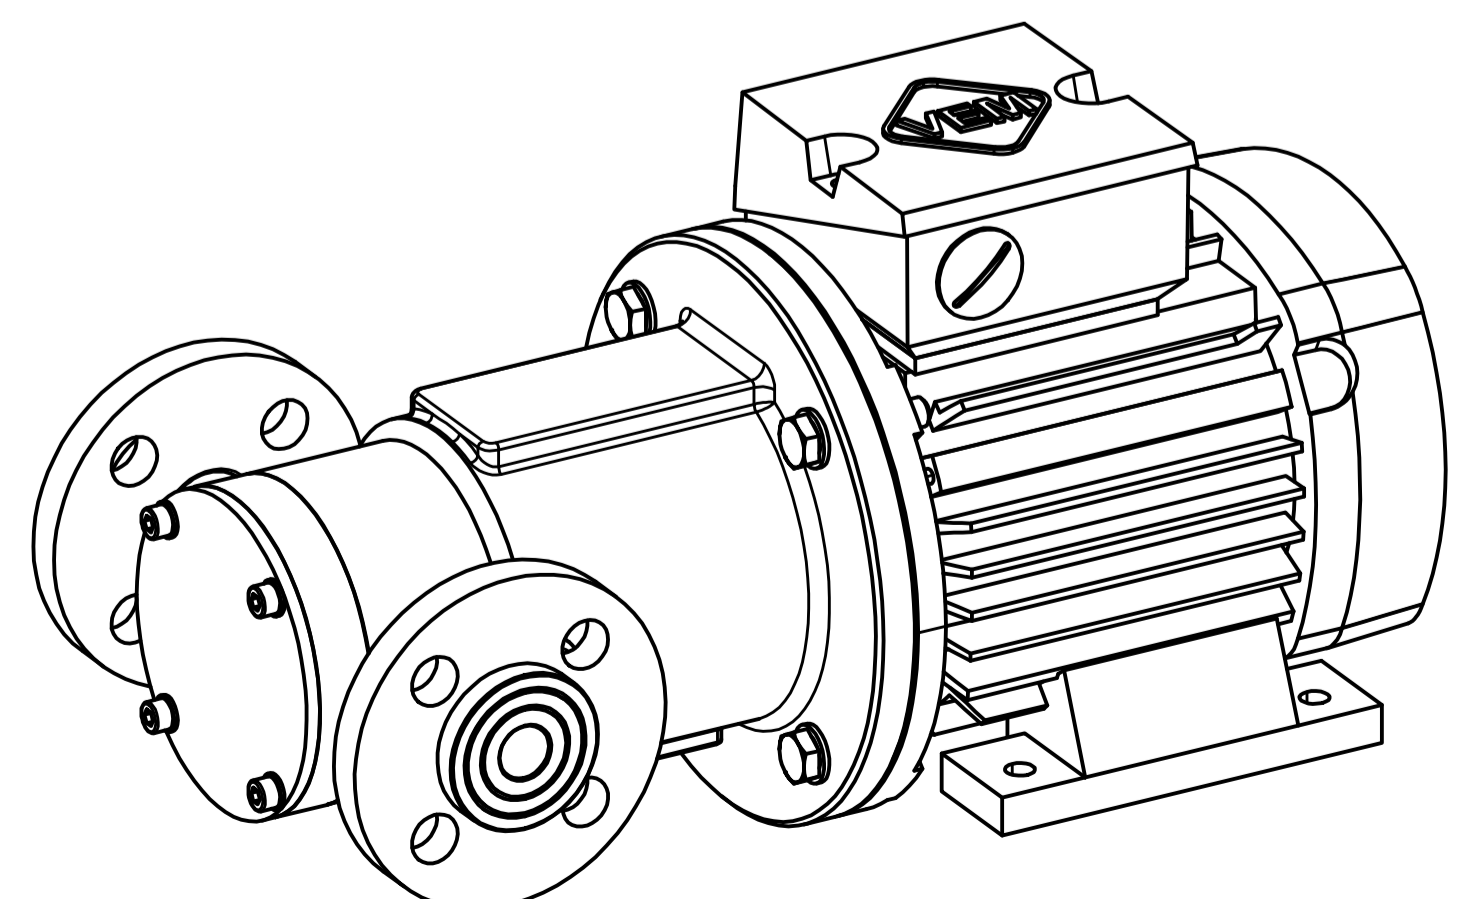

- ABMESSUNGEN
mm [Zoll]
* Maß kann bei anderen Motorenfabrikaten abweichen

- DIMENSIONS
mm [Inch]
* may change with different motor manufacturer

- ANTRIEB
Drehstrom-Asynchronmotor nach IEC Richtlinien.
Fabrikat: VEM
Größe: IEC BG71 IM B3/B5, 0,37kW , 1450 1/min

- DRIVE
Three phase TEFC electric motor acc. to IEC Standards
Manufacturer: VEM
Size: IEC71 B3/B5, 0,37kW, 1450 rpm

- ANSCHLÜSSE DN_s/d
Losflansch DN15 PN10 - PPST

- CONNECTIONS DN_s/d
Lap Joint Flange DN15 PN10 - PPST

Alle Angaben unverbindlich, technische Änderungen vorbehalten! Technical data not binding and subject to change!
Copyright MARCH PUMPEN GmbH 2017

	MARCH PUMPEN GmbH & Co.KG Rathausstraße 2 32304 Gieden		1:1	Datum: 01.06.2017 Name: Läch	VANE-MAG MP 0100 P F IEC71 VEM ABMESSUNGEN DIMENSIONS
	info@march-pumpen.com www.march-pumpen.com				
Status	Änderungen	Datum	Name		