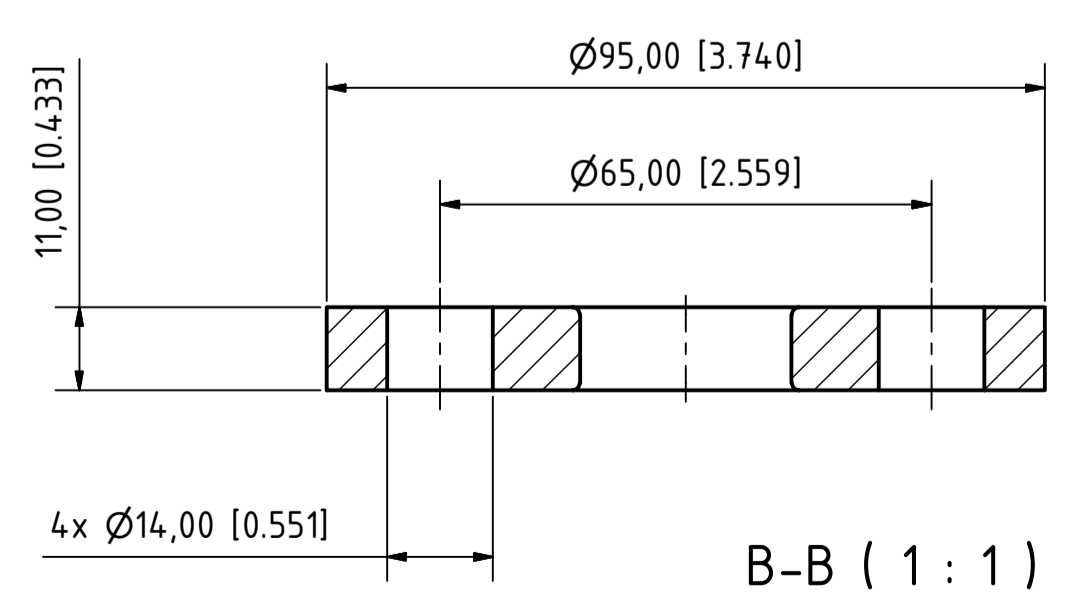

- ABMESSUNGEN
mm [Zoll]
* Maß kann bei anderen Motorenfabrikaten abweichen

- DIMENSIONS
mm [Inch]
* may change with different motor manufacturer

- ANTRIEB
Drehstrom-Asynchronmotor nach IEC Richtlinien.
Fabrikat: VEM
Größe: IEC BG71 IM B3/B5, 0,37kW , 1450 1/min

- DRIVE
Three phase TEFC electric motor acc. to IEC Standards
Manufacturer: VEM
Size: IEC71 B3/B5, 0,37kW, 1450 rpm

- ANSCHLÜSSE DN_s/d
Losflansch DN15 PN10 - PPST

- CONNECTIONS DN_s/d
Lap Joint Flange DN15 PN10 - PPST