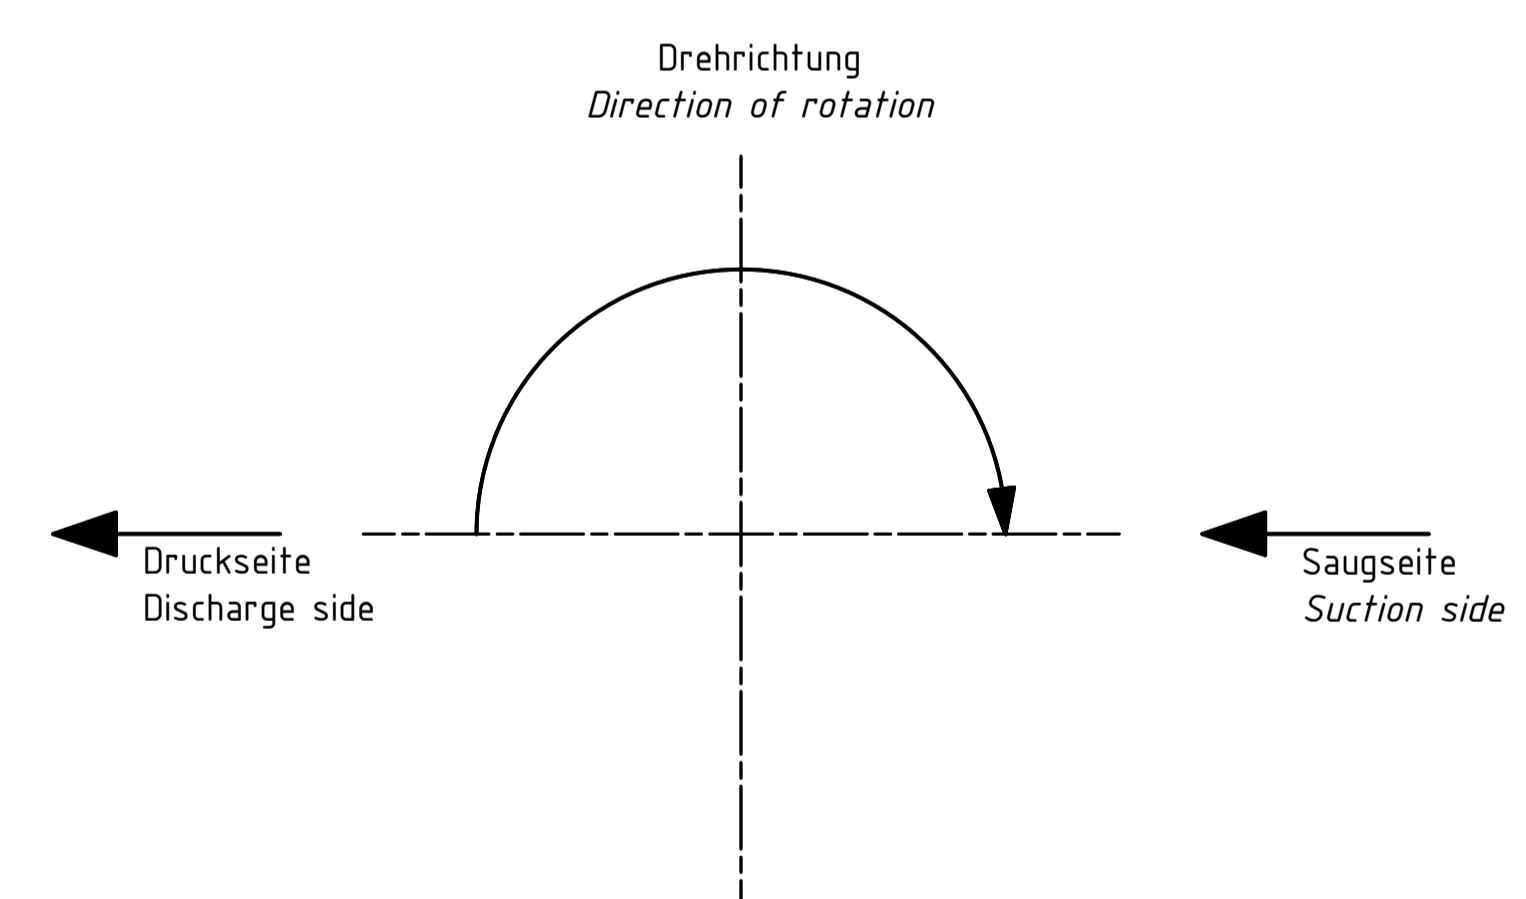

- ABMESSUNGEN
mm [Zoll]
* Maß kann bei anderen Motorenfabrikaten abweichen

- DIMENSIONS
mm [Inch]
* may change with different motor manufacturer

- ANTRIEB
Drehstrom-Asynchronmotor nach IEC Richtlinien.
Fabrikat: VEM
Größe: IEC BG71 IM B3/B5, 0,37kW , 1450 1/min

- DRIVE
Three phase TEFC electric motor acc. to IEC Standards
Manufacturer: VEM
Size: IEC71 B3/B5, 0,37kW, 1450 rpm

- ANSCHLÜSSE DN_s/d
Losflansch DN15 PN10 - PPST

- CONNECTIONS DN_s/d
Lap Joint Flange DN15 PN10 - PPST